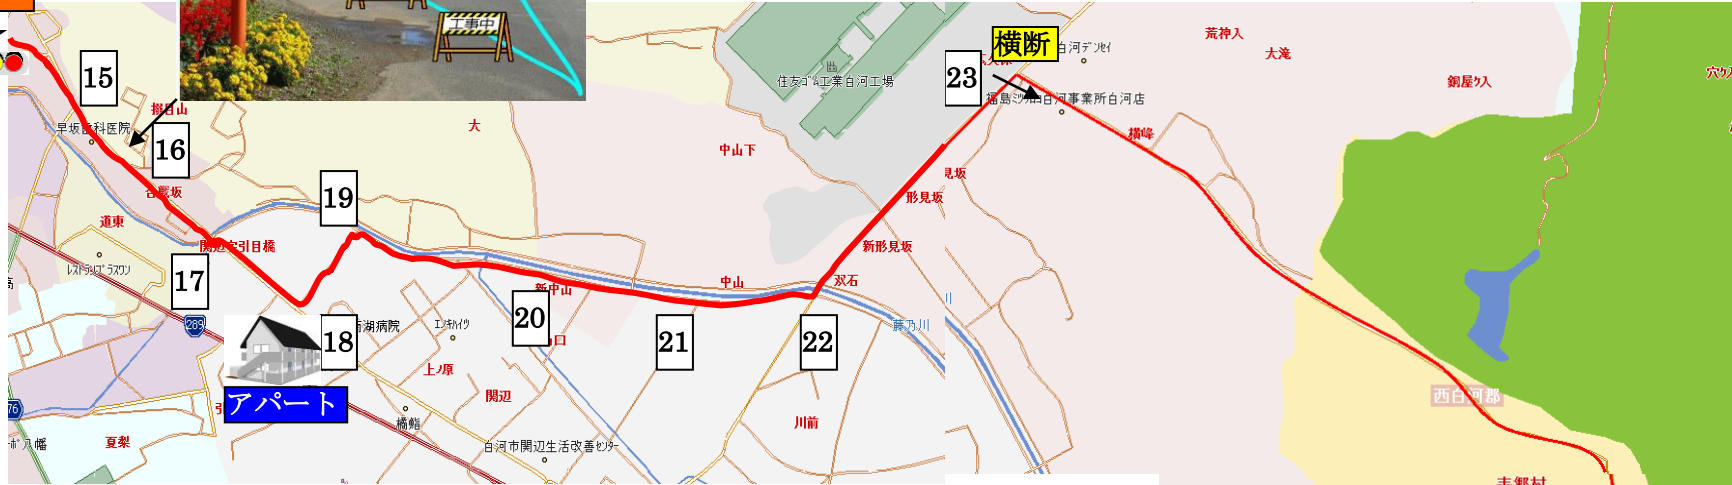

合戦坂
中継所

2区 合戦坂-天馬入口 5.8km