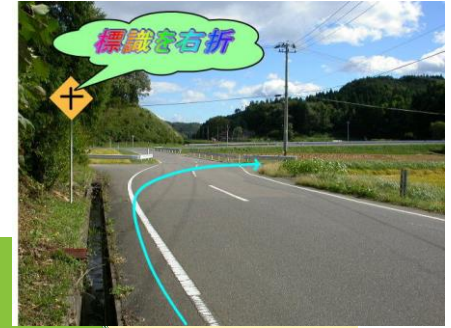

合戦坂
中継所

2区 合戦坂-天馬入口 5.8km