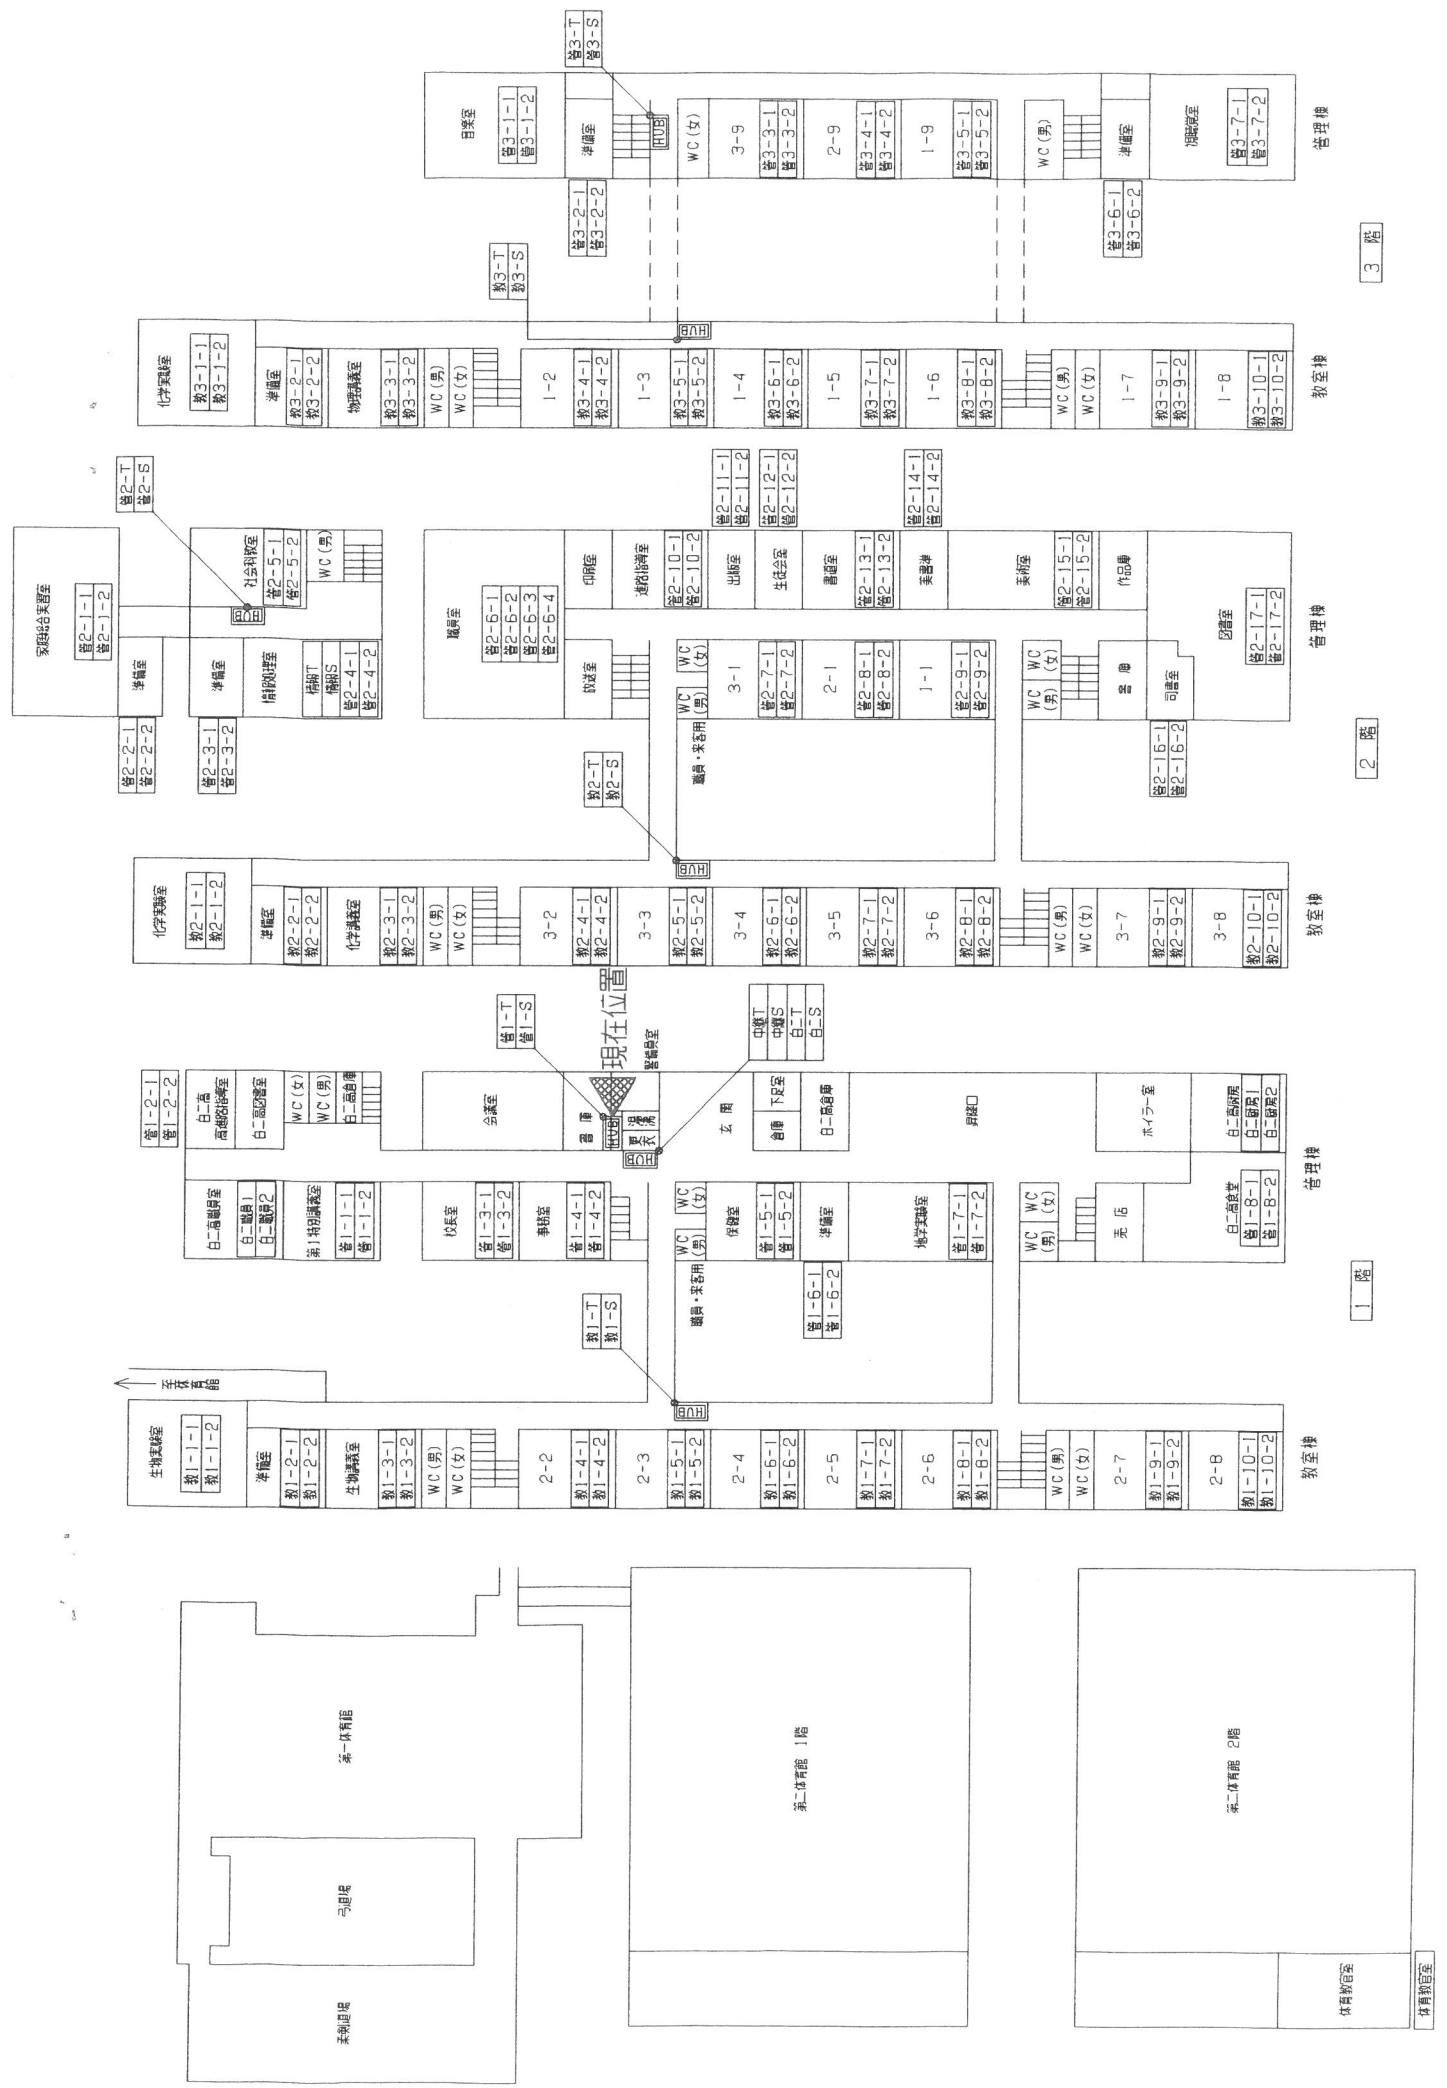

(特記事項)

1. 図中特記なき裏面は下記による

○X2	情報コンセント 1層
○X2	情報コンセント 2層
○X2	RJ45プラグ 2層
四角	HUB
四角	HUB器 (HUB26 AC電源付き)
四角	サーバー
四角	ハッチパネル
四角	アクセスポイント取付器
四角	無線アンテナ

X2T の表示のある端末は各系統とも移動用HUBに接続する
 X2 の表示のある端末は各系統とも固定用HUBに接続する
 ※情報処理室に設置する情報コンセントは標準型式とする。

3 階

2 階

1 階

(多)

3階

2階

1階

第一体育館

第二体育館 1階

第二体育館 2階

体育新館

体育新館