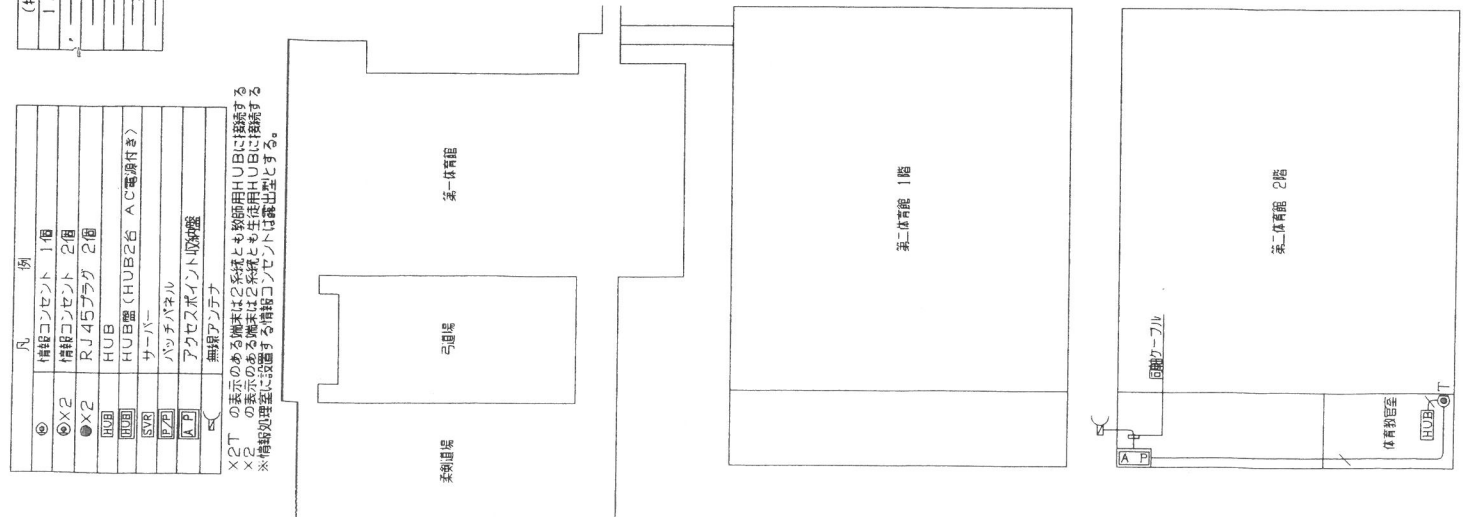

(特記事項)

1. 図中特記なき裏面は下記による

○X2	情報コンセント 1層
○X2	情報コンセント 2層
○X2	RJ45プラグ 2層
四角	HUB
四角	HUB器 (HUB26 AC電源付き)
四角	サーバー
四角	ハッチパネル
四角	アクセスポイント取付器
四角	無線アンテナ

X2T の表示のある端末は各系統とも移動用HUBに接続する
 X2 の表示のある端末は各系統とも固定用HUBに接続する
 ※情報処理室に設置する情報コンセントは標準型式とする。

3 階

2 階

1 階

(多)

3階

2階

1階

第一体育館

第二体育館 1階

第二体育館 2階

体育新館

体育新館