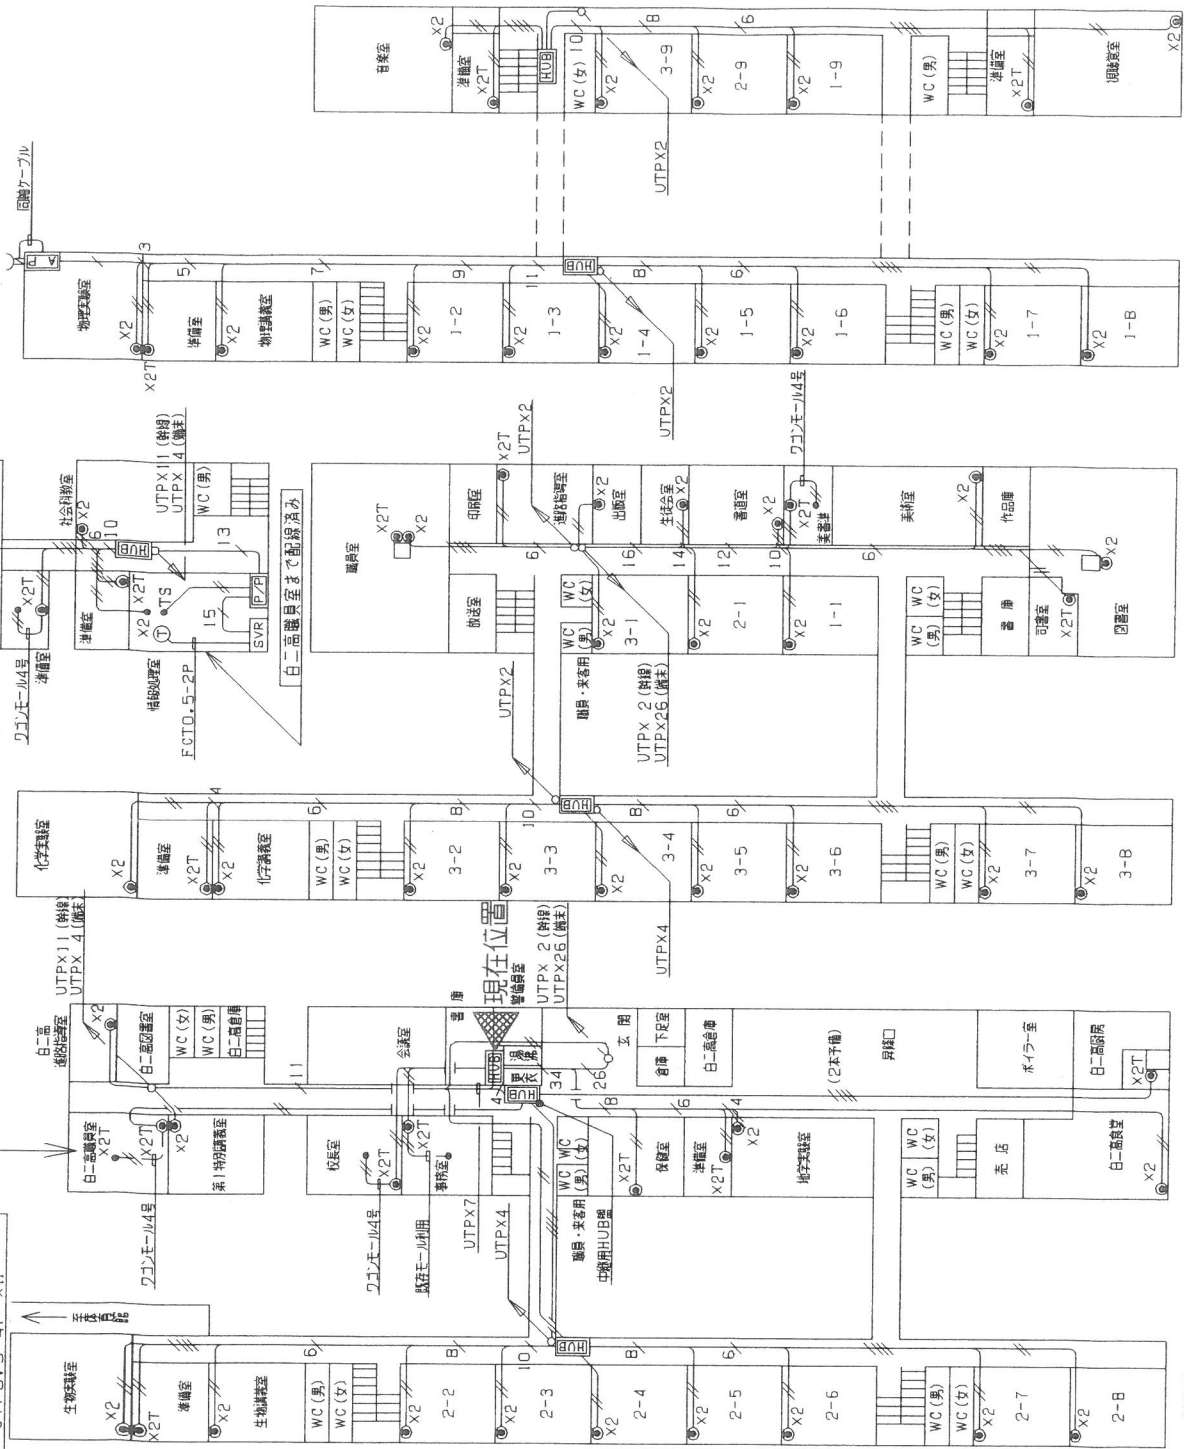

(特記事項)

1. 図中特記なき裏面は下記による

○X2	情報コンセント 1層
○X2	情報コンセント 2層
○X2	RJ45プラグ 2層
四角	HUB
四角	HUB器 (HUB26 AC電源付き)
四角	サーバー
四角	ハッチパネル
四角	アクセスポイント取付器
四角	無線アンテナ

X2T の表示のある端末は各系統とも移動用HUBに接続する
 X2 の表示のある端末は各系統とも固定用HUBに接続する
 ※情報処理室に設置する情報コンセントは標準型式とする。

3 階

2 階

1 階

(多)

3階

2階

1階

第一体育館

第二体育館 1階

第二体育館 2階

体育新館

体育新館