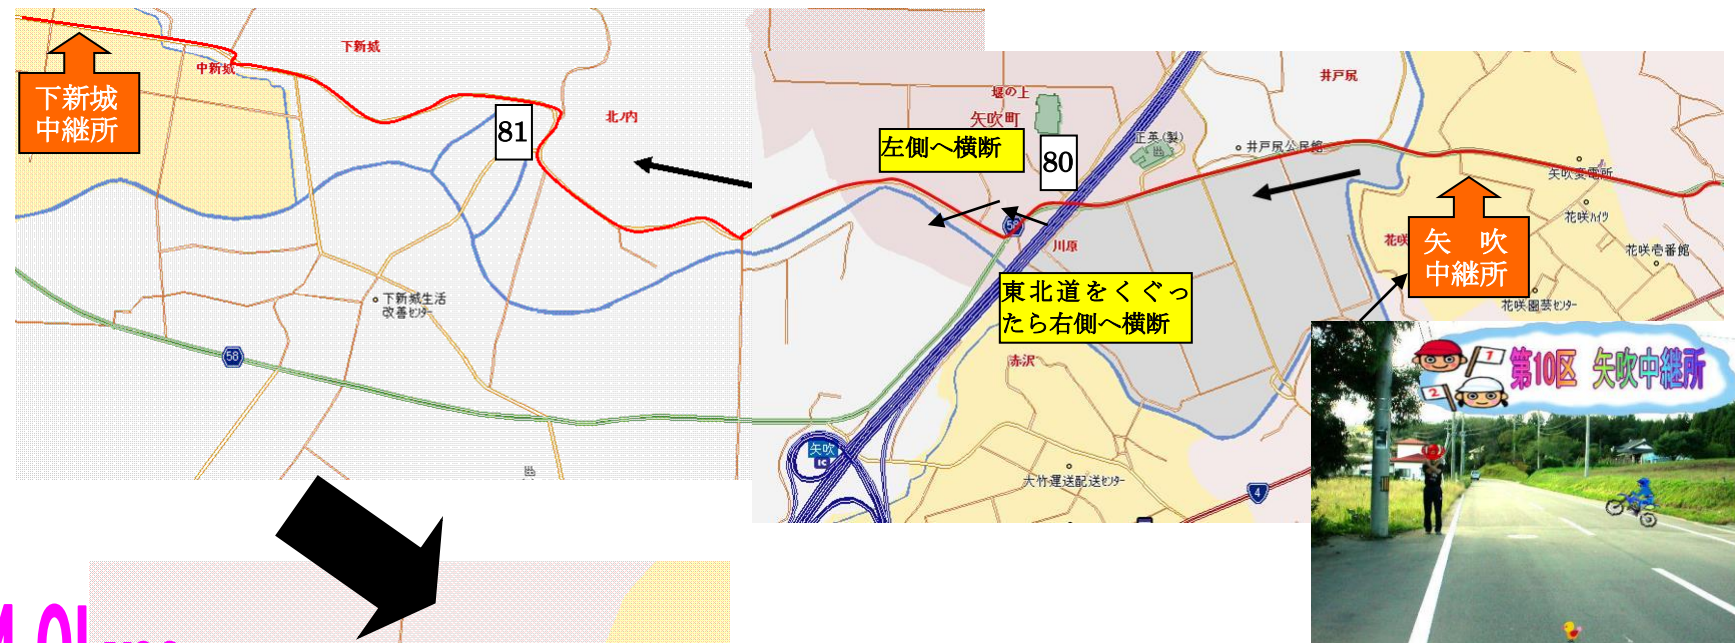

10区 矢吹-下新城 4.5km

11区 下新城-町屋 4.0km