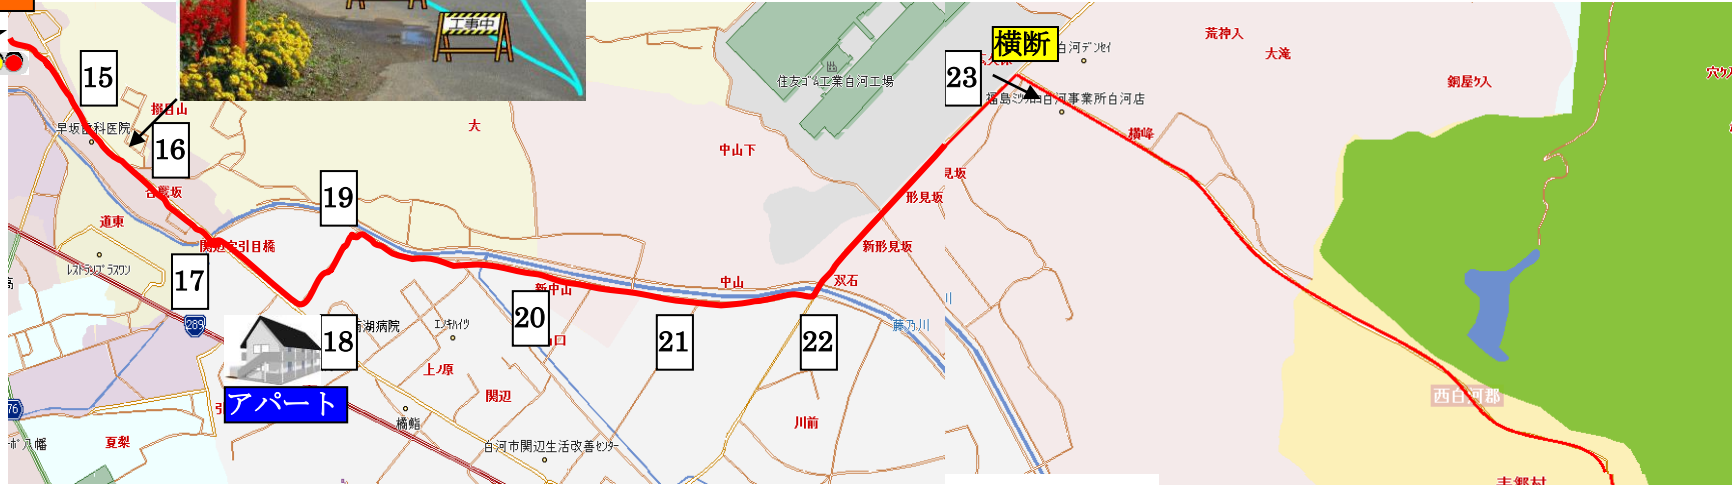

合戦坂  
中継所

# 2区 合戦坂-天馬入口 5.8km