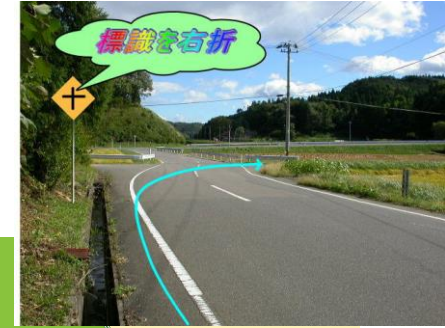

# 2区 合戦坂-天馬入口 5.8km